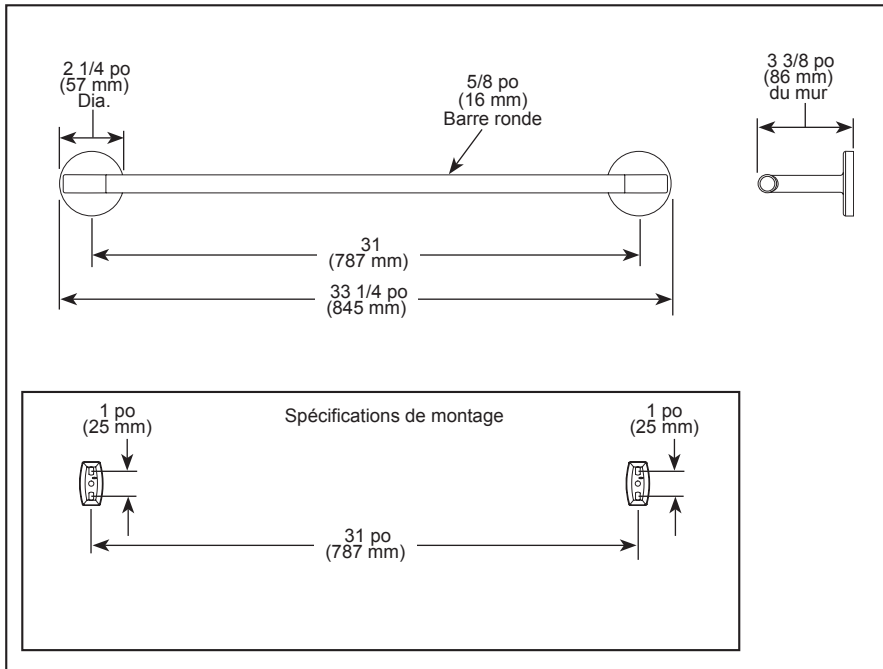

▲ Désigner le suffixe de finition approprié